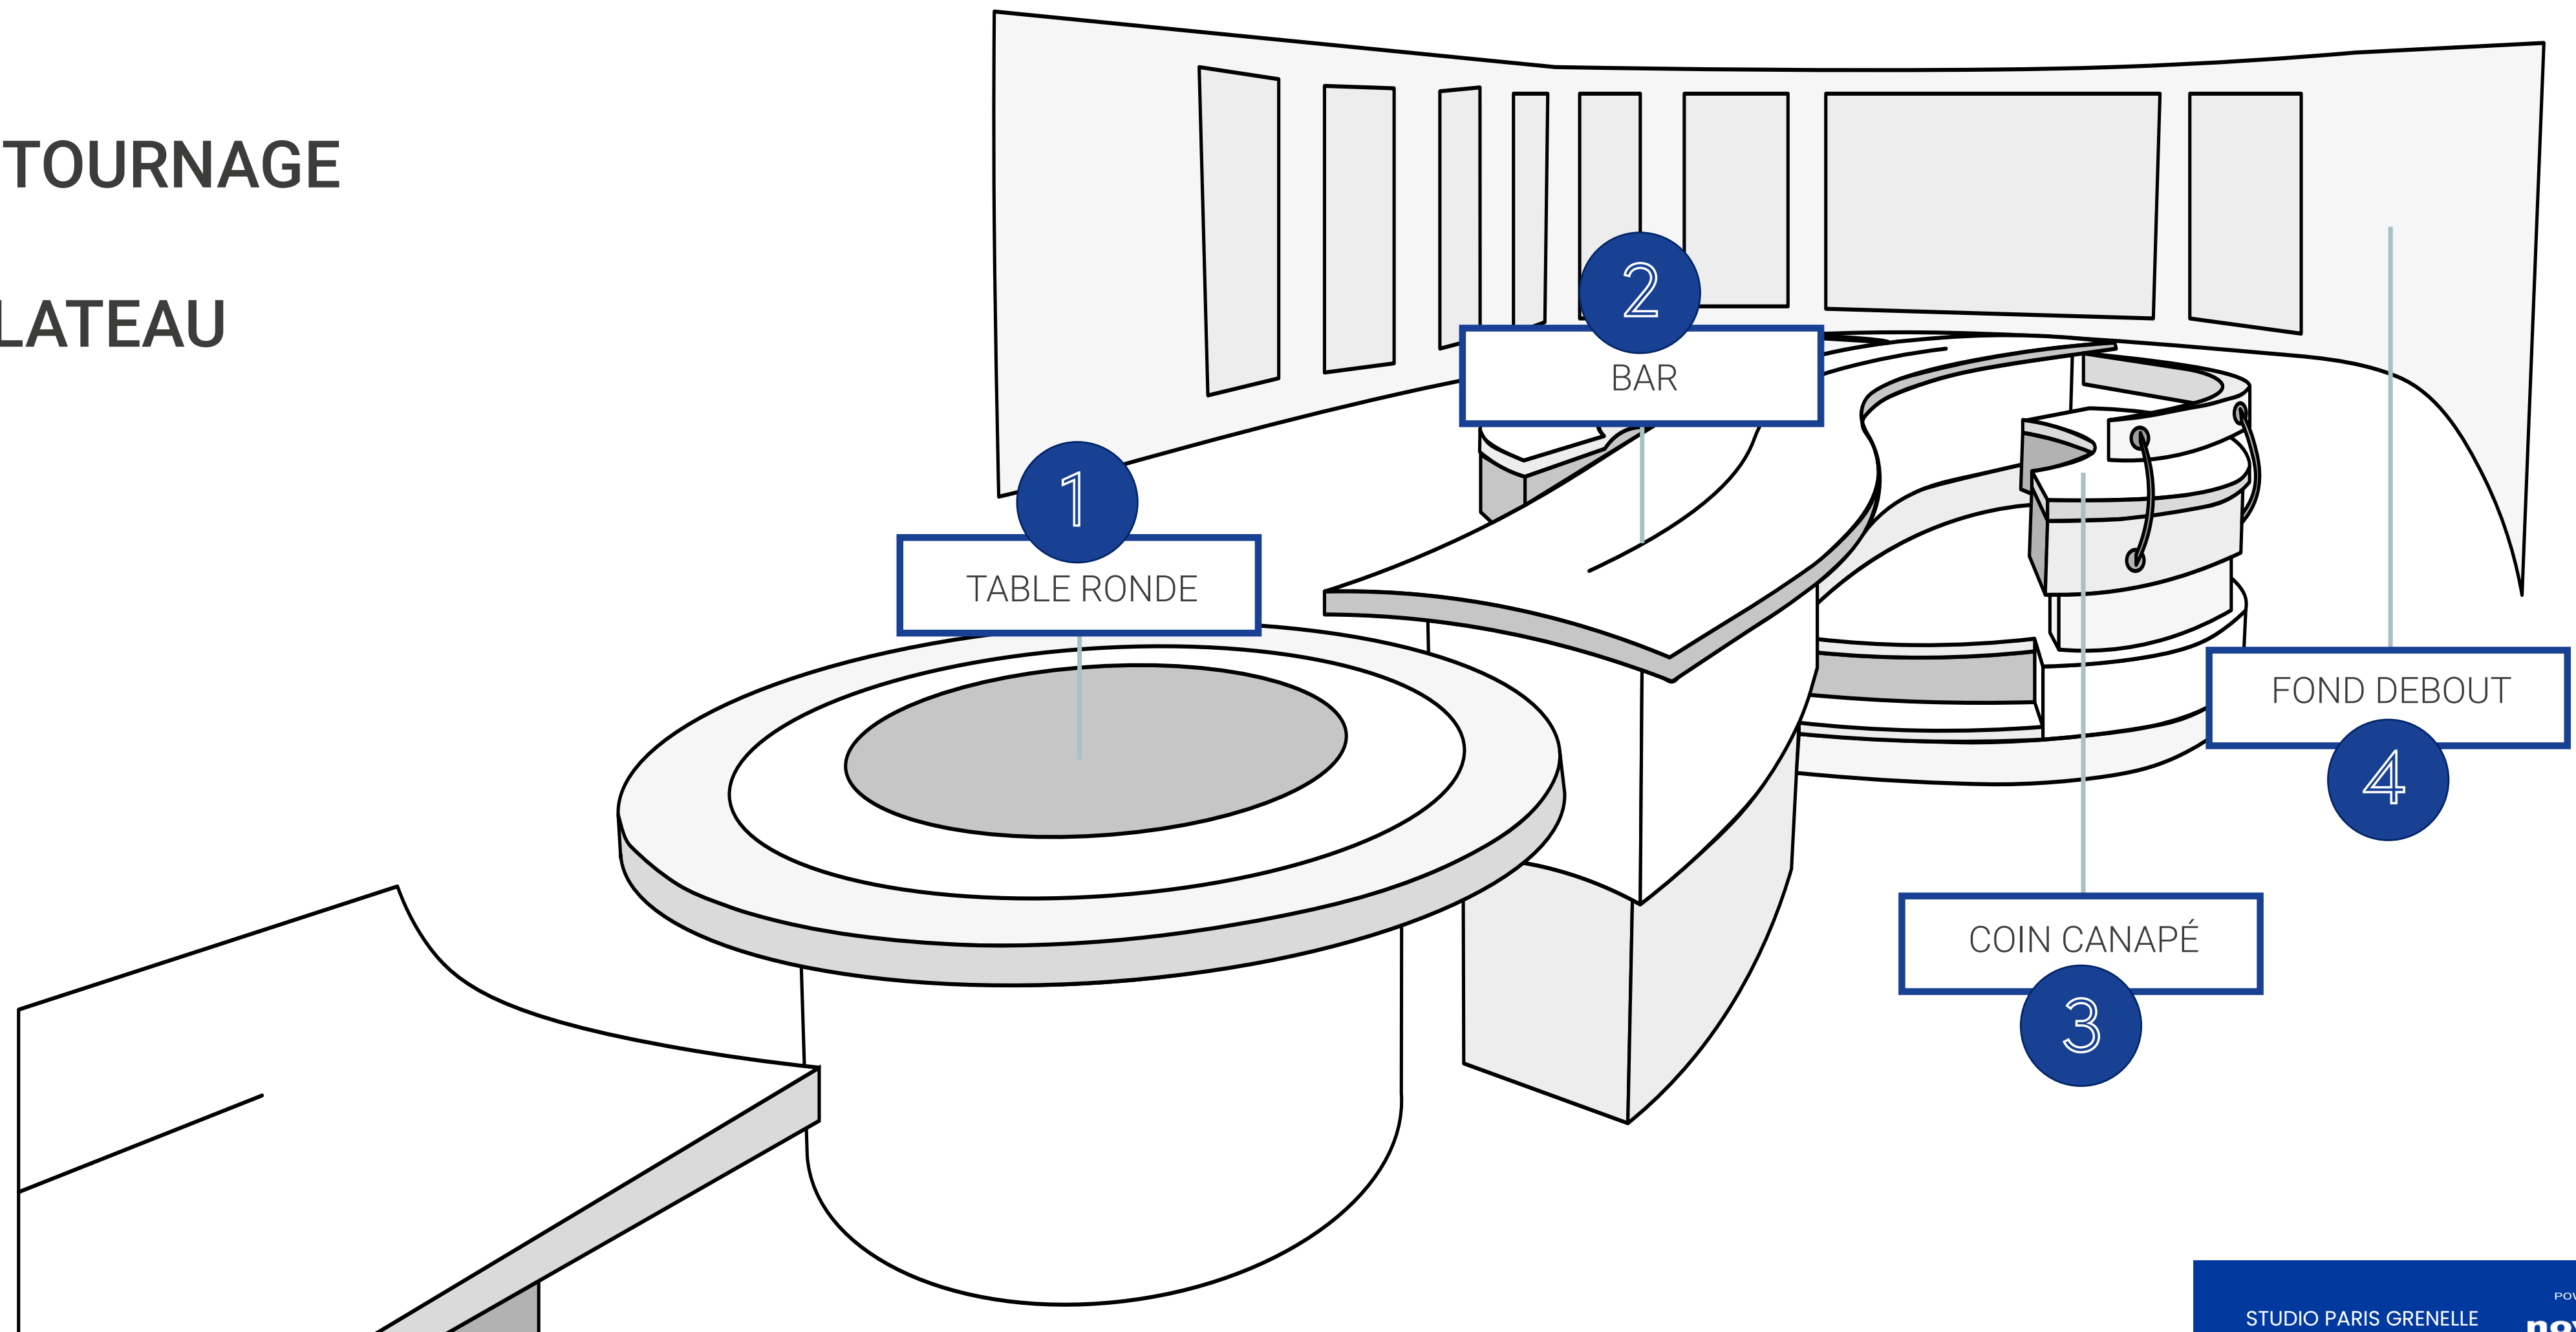

# UN LIEU MULTI ÉQUIPÉ

4 LIEUX DE TOURNAGE

RÉPARTIS SUR

83 m<sup>2</sup> DE PLATEAU