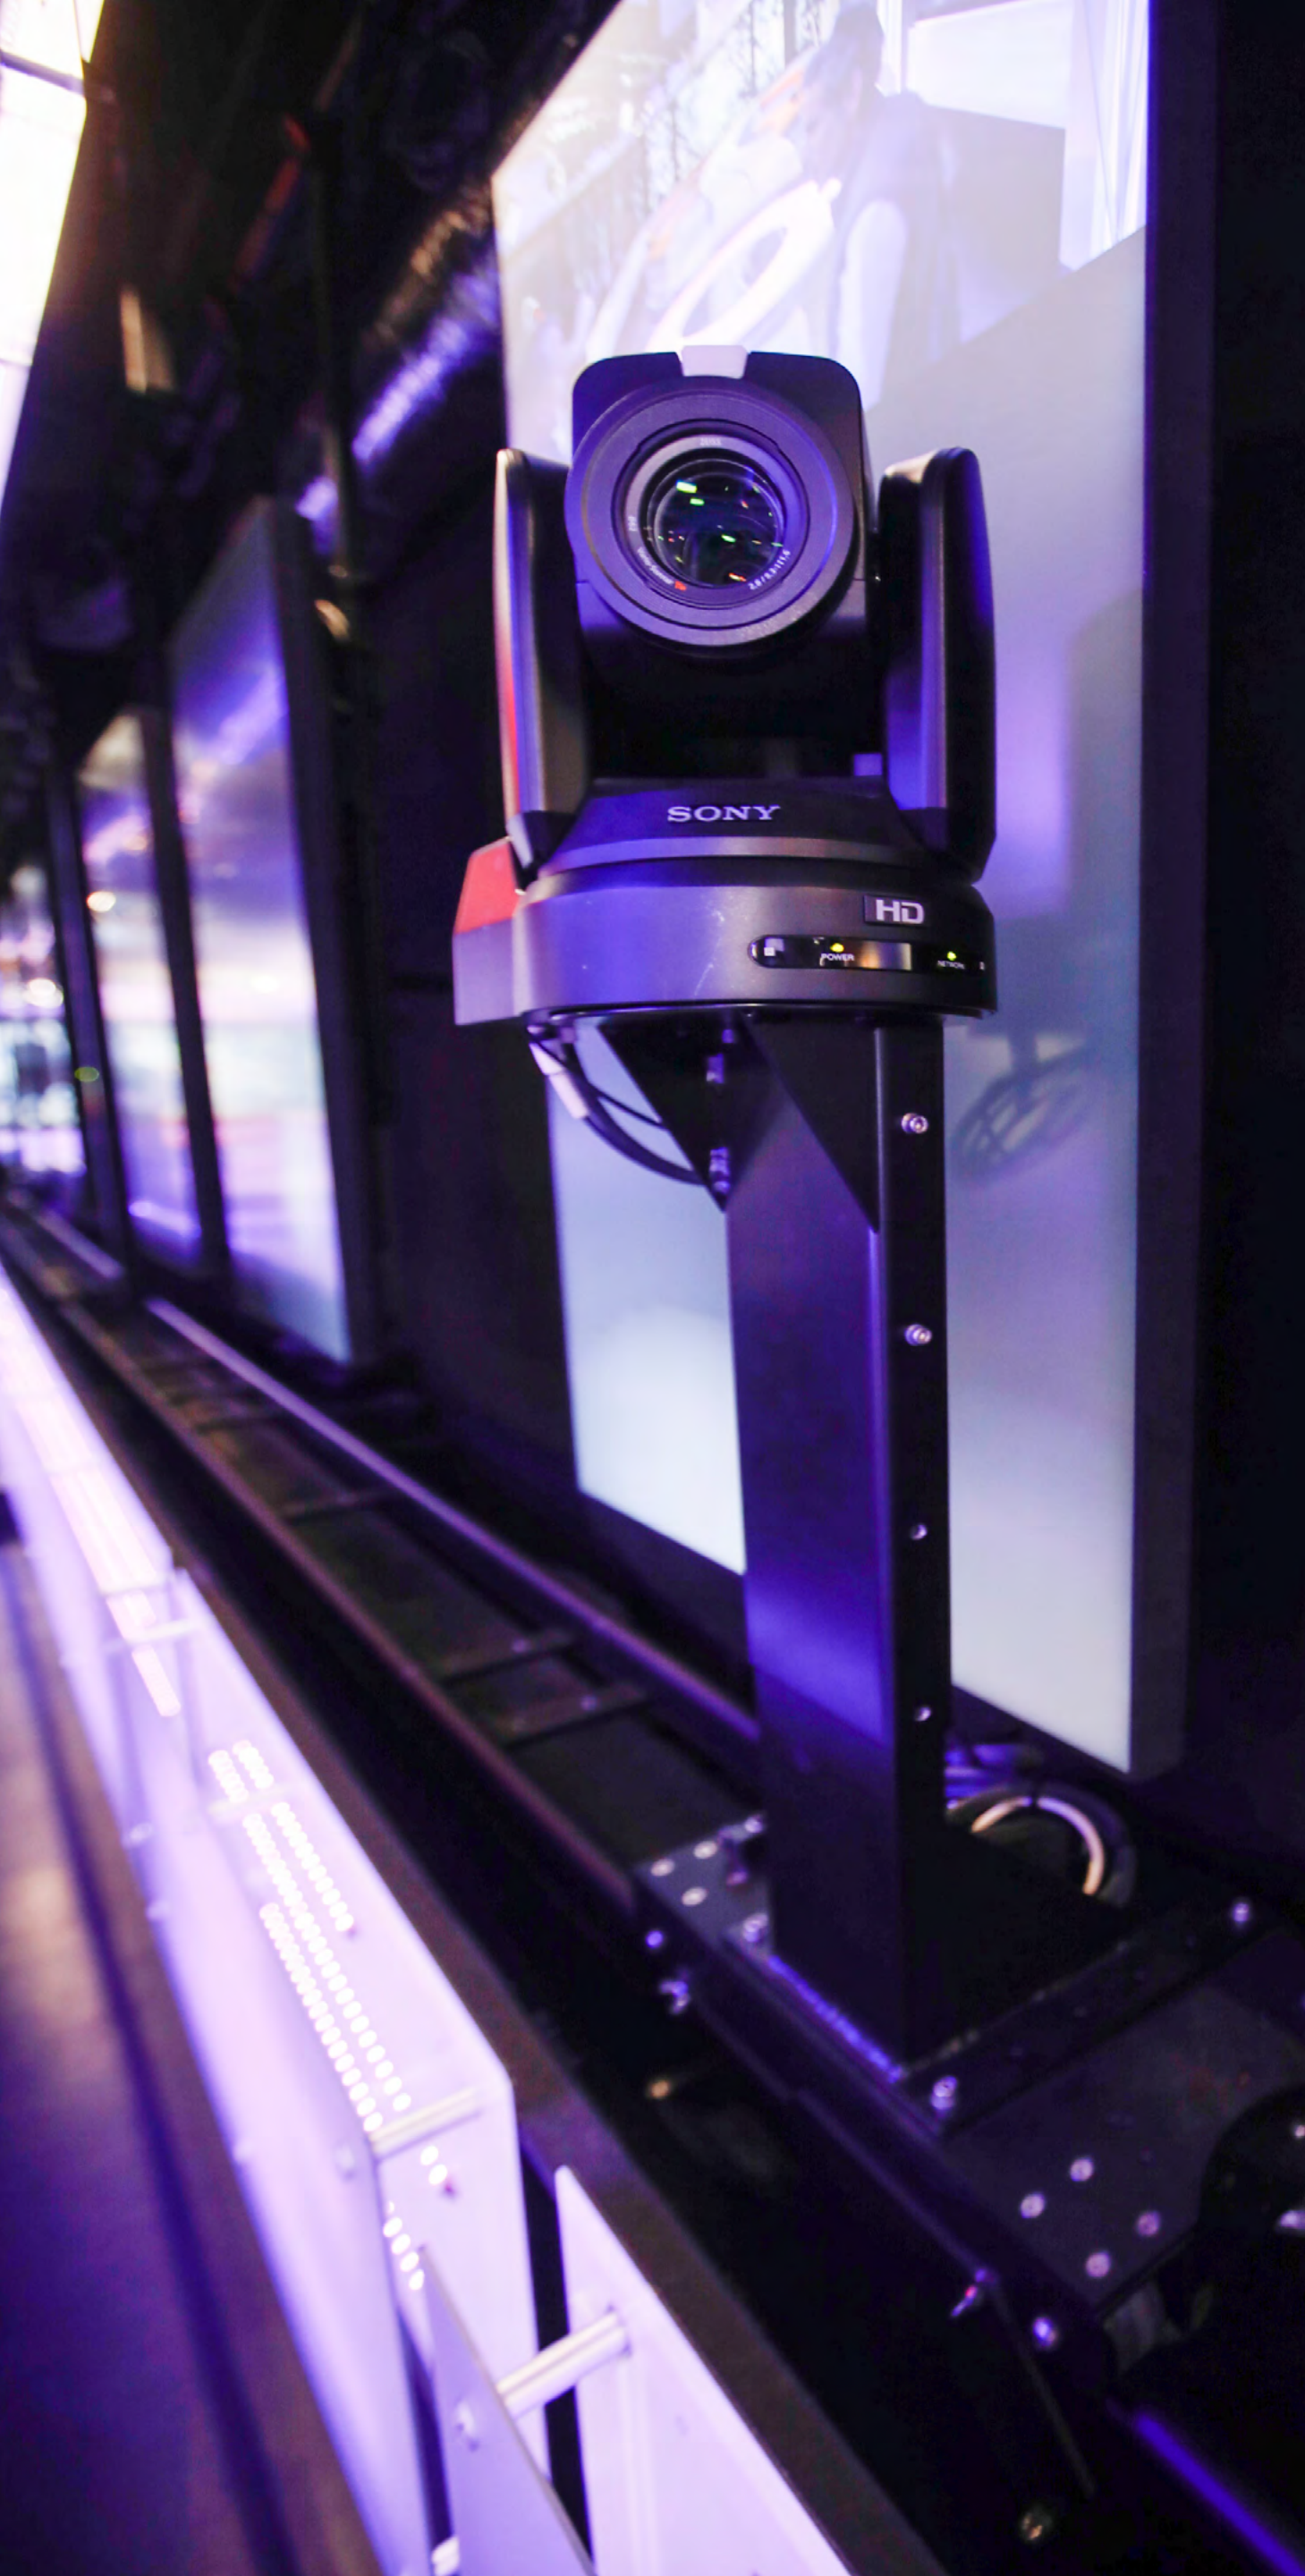

## UN STUDIO ENTIÈREMENT ÉQUIPÉ

7 CAMÉRAS HD (2 CAMÉRAS TRAVELLING DONT 1 MOTORISÉE)

28 ÉCRANS HD

8 MICROS CRAVATES HF

2 MICROS MAIN HF

PLATEFORME DE DIFFUSION

MONITORING

6 EAR MONITOR HF