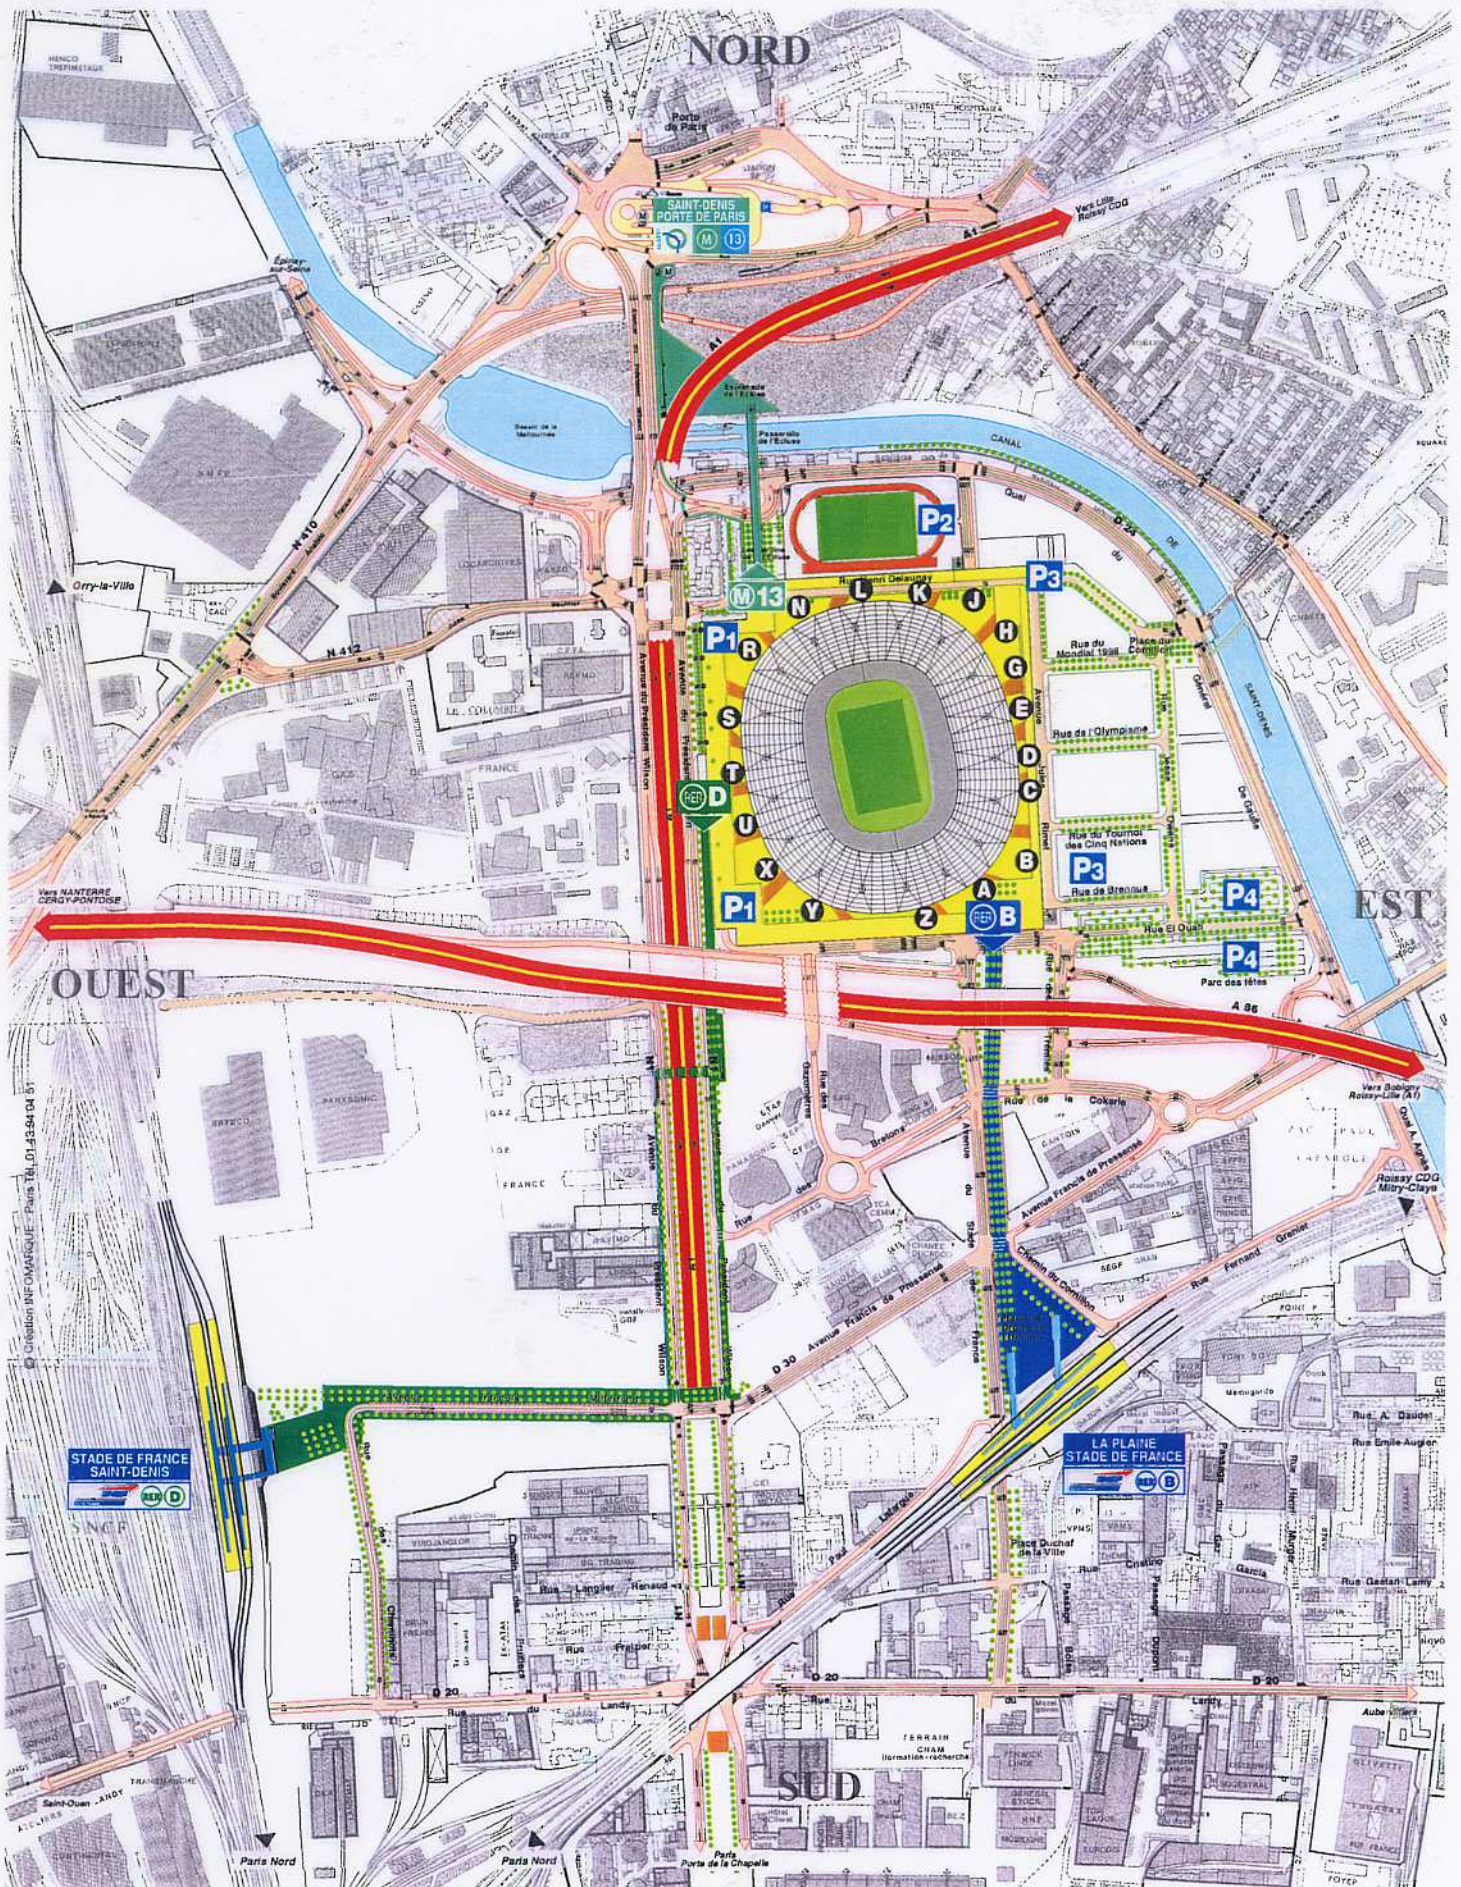

# ACCÈS AU STADE DE FRANCE

Création INFO OMBRIQUE - Paris Tél. 01 43 54 04 51

STADE DE FRANCE SAINT-DENIS

LA PLAINE STADE DE FRANCE